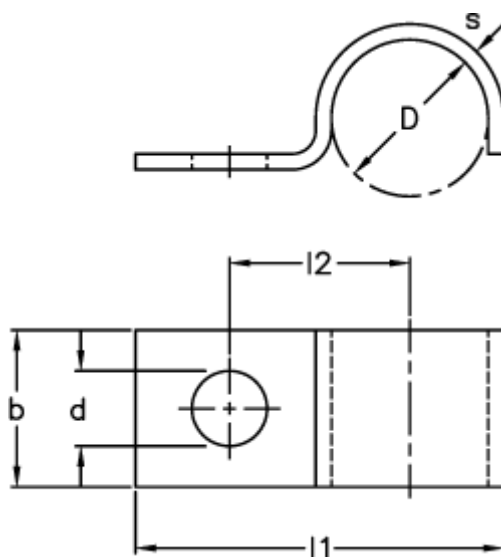

Varenummer: 025307000020  
Beskrivelse: Norma rørbøjle type 530  
BSS 20x25x3 W1

## Mål

$b = 25$   
 $D = 20.0$   
 $d = 9$   
 $l1 = 44.0$   
 $l2 = 29.5$   
 $s = 3$